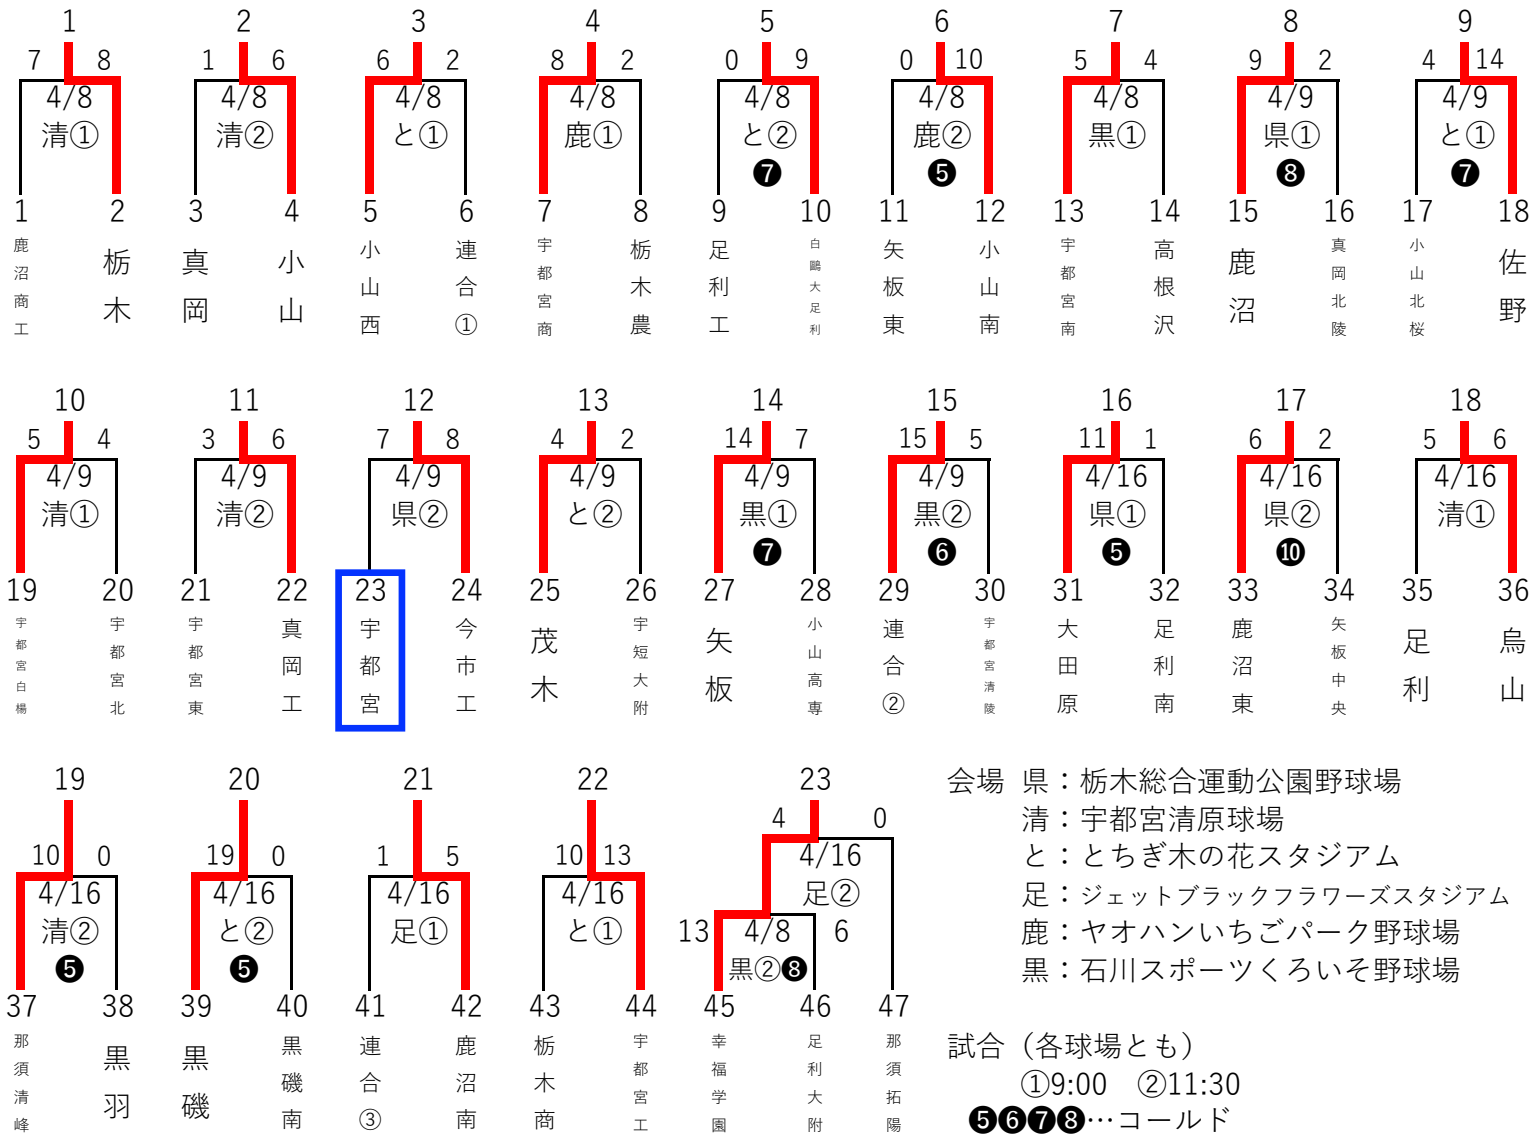

第76回春季栃木県高等学校野球大会 1・2回戦組合せ

秋季大会ベスト 8

【シード】

- 作新学院
- 青藍泰斗
- 佐野日大
- 石橋
- 文星芸大附
- 栃木工
- 國學院栃木
- 上三川

秋季大会ベスト 16

- 宇都宮
- 宇都宮南
- 鹿沼
- 鹿沼商工
- 茂木
- 小山西
- 栃木商
- 足利

会場 県：栃木総合運動公園野球場
 清：宇都宮清原球場
 と：とちぎ木の花スタジアム
 足：ジェットブラックフラワーズスタジアム
 鹿：ヤオハンいちごパーク野球場
 黒：石川スポーツくろいそ野球場

試合 (各球場とも)
 ①9:00 ②11:30
 ⑤⑥⑦⑧…コールド
 ⑩…タイブレーク

連合チーム

- ①宇都宮中央・今市・那須・さくら清修
- ②壬生・益子芳星・栃木翔南
- ③佐野東・佐野松桜・足利清風