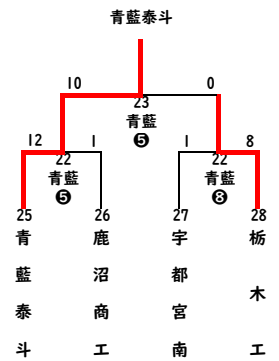

第 13 回 交 流 戦

令和 2 年 8 月 22 日 (土) ・ 23 日 (日) 予備日：8 月 29 日 (土)

A

B

木の花 : とちぎ木の花スタジアム

C

足利：足利市営

D

E

F

G

H

5678...コールド
8/22 更新
8/23 更新

10...タイブレーク