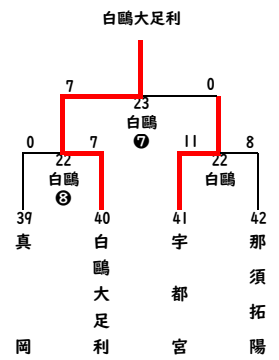

第 13 回 交 流 戦

令和 2 年 8 月 22 日 (土) ・ 23 日 (日) 予備日：8 月 29 日 (土)

A

B

木の花 : とちぎ木の花スタジアム

C

足利：足利市営

D

E

F

G

H

5678...コールド
8/22 更新
8/23 更新

10...タイブレーク