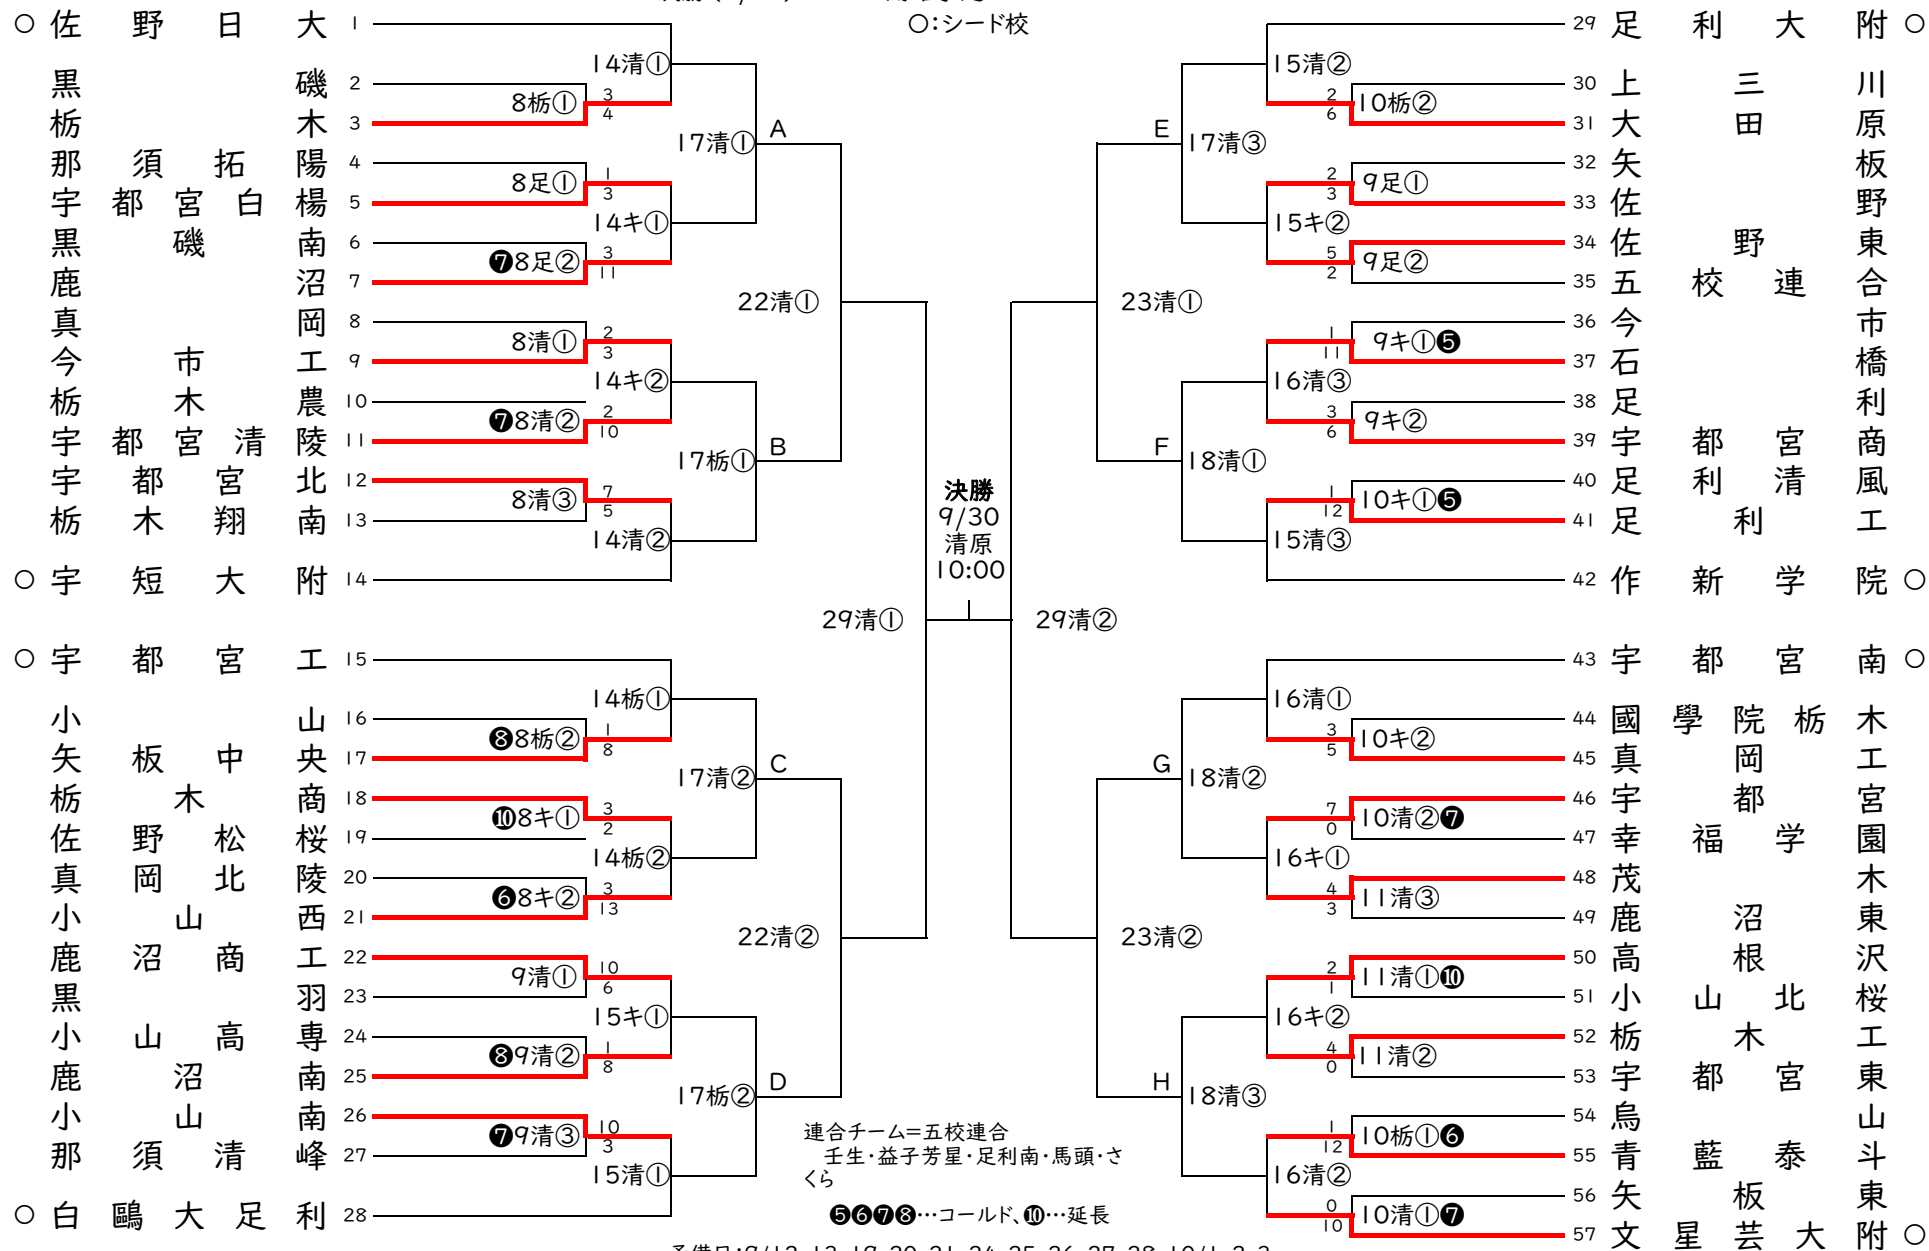

第71回秋季栃木県高等学校野球大会組合せ

期 日：平成30年9月8日(土)~9月30日(日) 13日間

開 式：なし

会 場：清：宇都宮清原球場

栃：栃木市総合運動公園硬式野球場

キ：キョクトウベリースタジアム(鹿沼市運動公園野球場)

足：足利市総合運動場硬式野球場

開始予定時間：(各球場とも)2試合日 第1試合 9:00開始予定 3試合日 第1試合 8:30開始予定

ただし決勝(9/30) 10:00開始予定

○：シード校

予備日:9/12・13・19・20・21・24・25・26・27・28・10/1・2・3